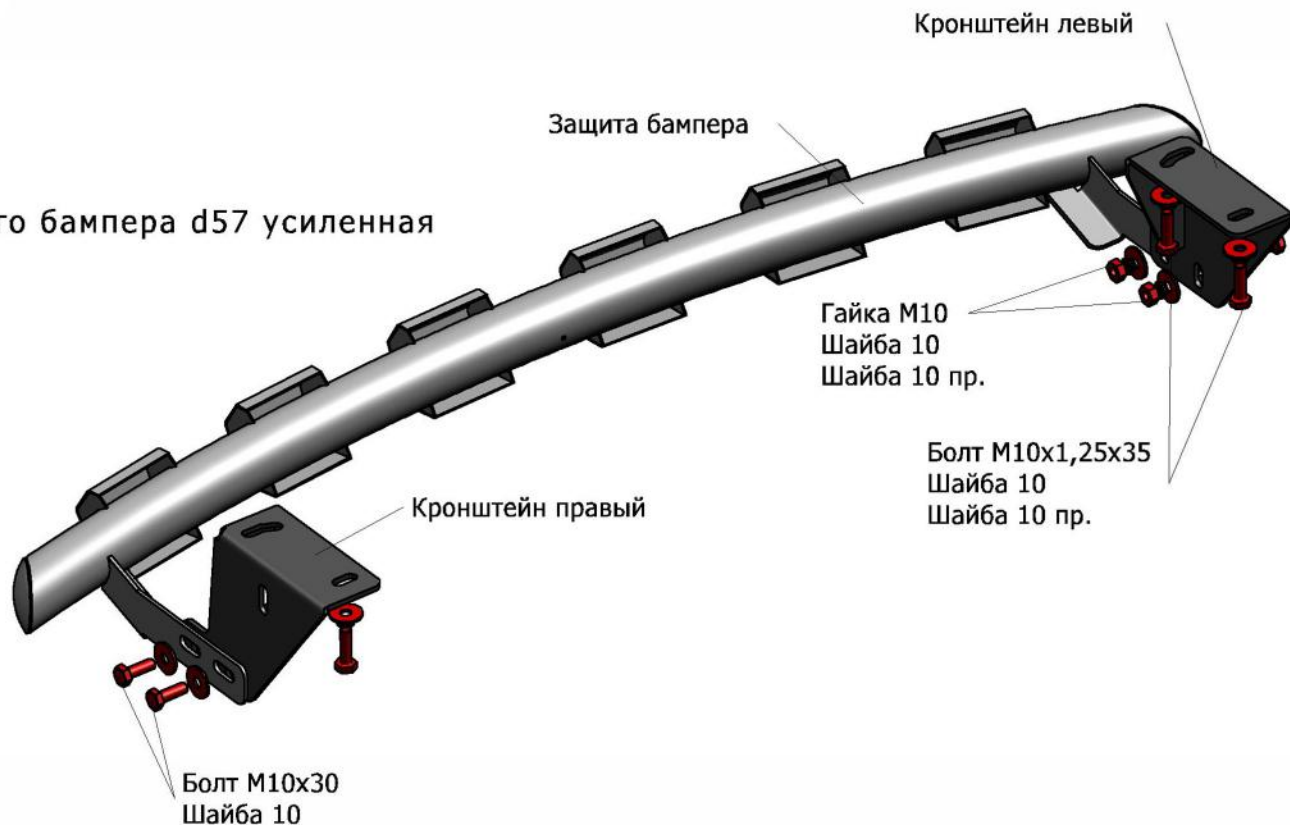

KIA Sportage (2016-)

Артикул: R.2809.007 Защита заднего бампера d57 усиленная
Кузов: Все
Год выпуска: 2016
Объем двигателя: Все
Тип КПП: Все

СОСТАВ КРЕПЕЖА

1. Болт М10х30.....	4	Шт.
2. Болт М10х1,25х35.....	4	Шт.
3. Шайба 10.....	12	Шт.
4. Шайба пружинная 10.....	8	Шт.
5. Гайка М10.....	4	Шт.
6. Кронштейн правый.....	1	Шт.
7. Кронштейн левый.....	1	Шт.

ИНСТРУКЦИЯ ПО УСТАНОВКЕ

1. Установить кронштейны на штатные резьбовые отверстия в лонжеронах задней части автомобиля при помощи болтов М10х1,25х35 (рис. 1, рис. 2).

2. Закрепить защиту бампера на установленных кронштейнах при помощи болтов М10х30. Отрегулировать положение защиты бампера.

3. Затянуть все резьбовые соединения. Не использовать пневмо-инструмент (М10-50Нм).

Диаметр резьбы	M6	M8	M10	M12
Моменты затяжки	9.8 Нм	24.0Нм	47.0Нм	81.0Нм

Не рекомендуется использование пневмоинструмента